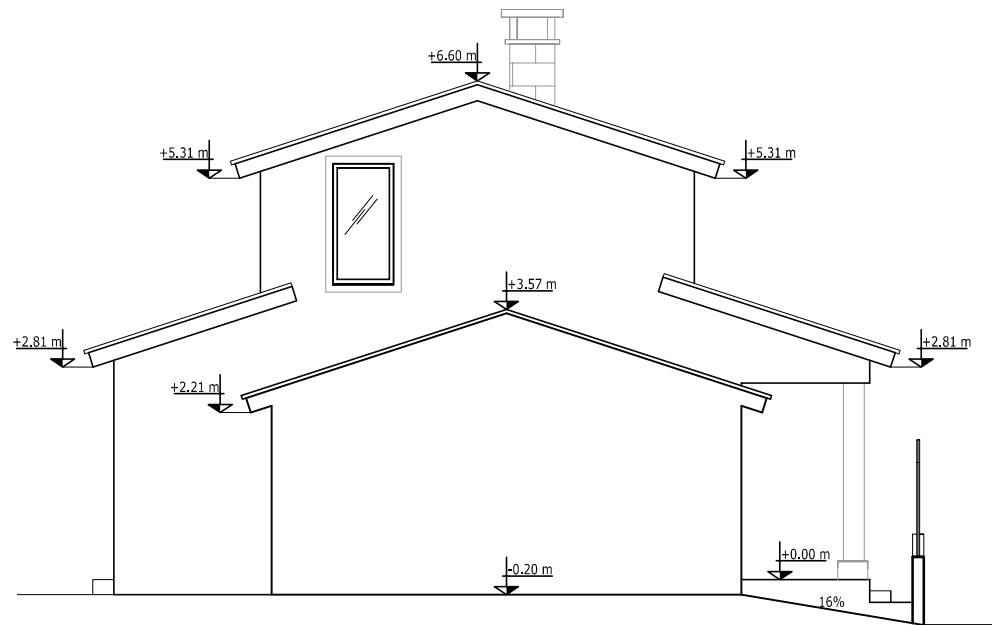

ALZADO PRINCIPAL  
ESCALA: 1/100

ALZADO POSTERIOR  
ESCALA: 1/100

ALZADO LATERAL IZQUIERDO  
ESCALA: 1/100

<b>PROYECTO BASICO DE CUATRO VIVIENDAS UNIFAMILIARES EN HILERA</b>		
PROMOTOR	Os Mares GMG Promociones, S.L.	
SITUACION	Lugar de Louro Muros - A Coruña	
TITULO PLANO	VIVIENDA 3 ALZADOS	
E: 1/100	Abril 2009	N -319
<b>JUAN S. LAREO SÁNCHEZ</b>		
Arquitecto	Col. 3.334 del C.O.A.G.	