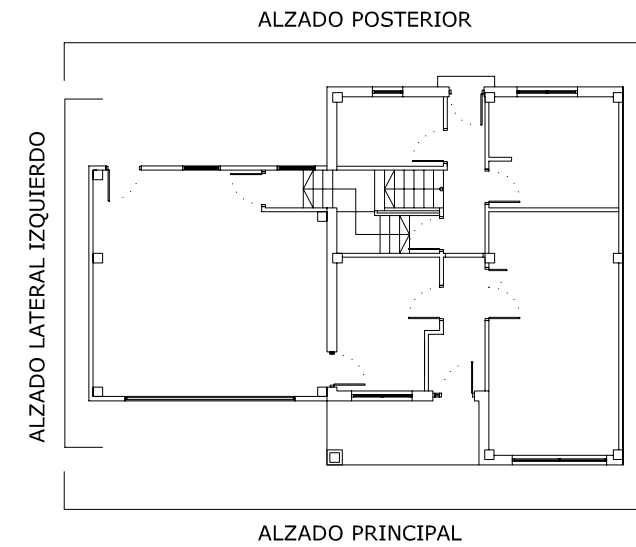

ALZADO PRINCIPAL  
ESCALA: 1/100

ALZADO POSTERIOR  
ESCALA: 1/100

ALZADO LATERAL IZQUIERDO  
ESCALA: 1/100

<b>PROYECTO BASICO DE CUATRO VIVIENDAS UNIFAMILIARES EN HILERA</b>		
PROMOTOR	Os Mares GMG Promociones, S.L.	
SITUACION	Lugar de Louro Muros - A Coruña	
TITULO PLANO	VIVIENDA 3 ALZADOS	
E: 1/100	Abril 2009	N -319
<b>JUAN S. LAREO SÁNCHEZ</b>		
Arquitecto	Col. 3.334 del C.O.A.G.	