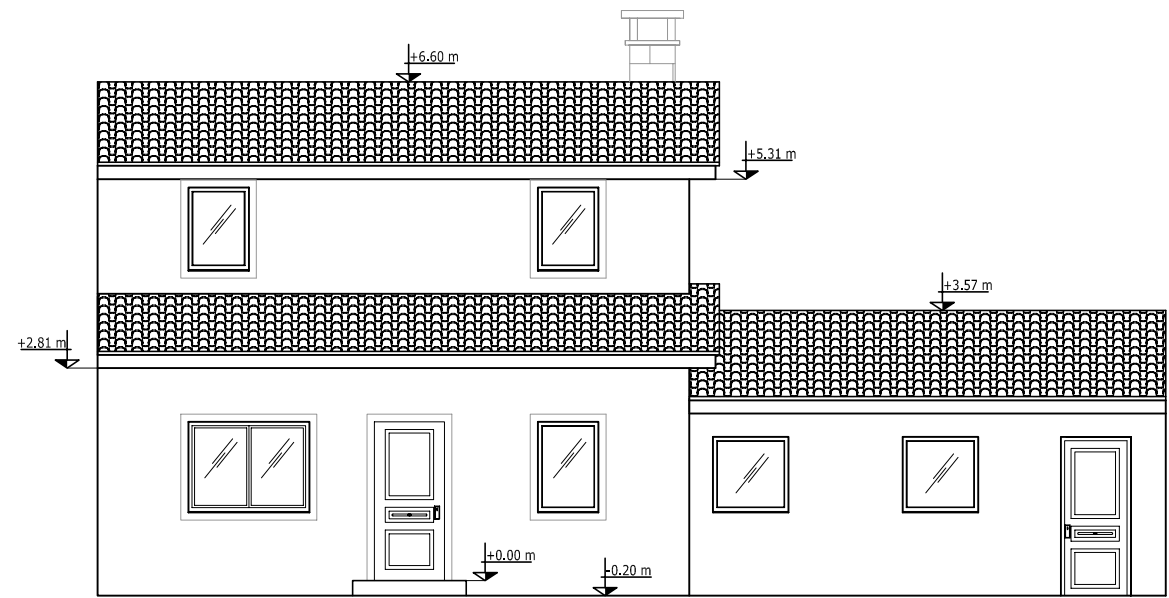

ALZADO PRINCIPAL  
ESCALA: 1/100

ALZADO POSTERIOR  
ESCALA: 1/100

ALZADO LATERAL IZQUIERDO  
ESCALA: 1/100

<b>PROYECTO BASICO DE CUATRO VIVIENDAS UNIFAMILIARES EN HILERA</b>		
PROMOTOR	Os Mares GMG Promociones, S.L.	
SITUACION	Lugar de Louro Muros - A Coruña	
TITULO PLANO	VIVIENDA 3 ALZADOS	
E: 1/100	Abril 2009	N -319
<b>JUAN S. LAREO SÁNCHEZ</b>		
Arquitecto	Col. 3.334 del C.O.A.G.	